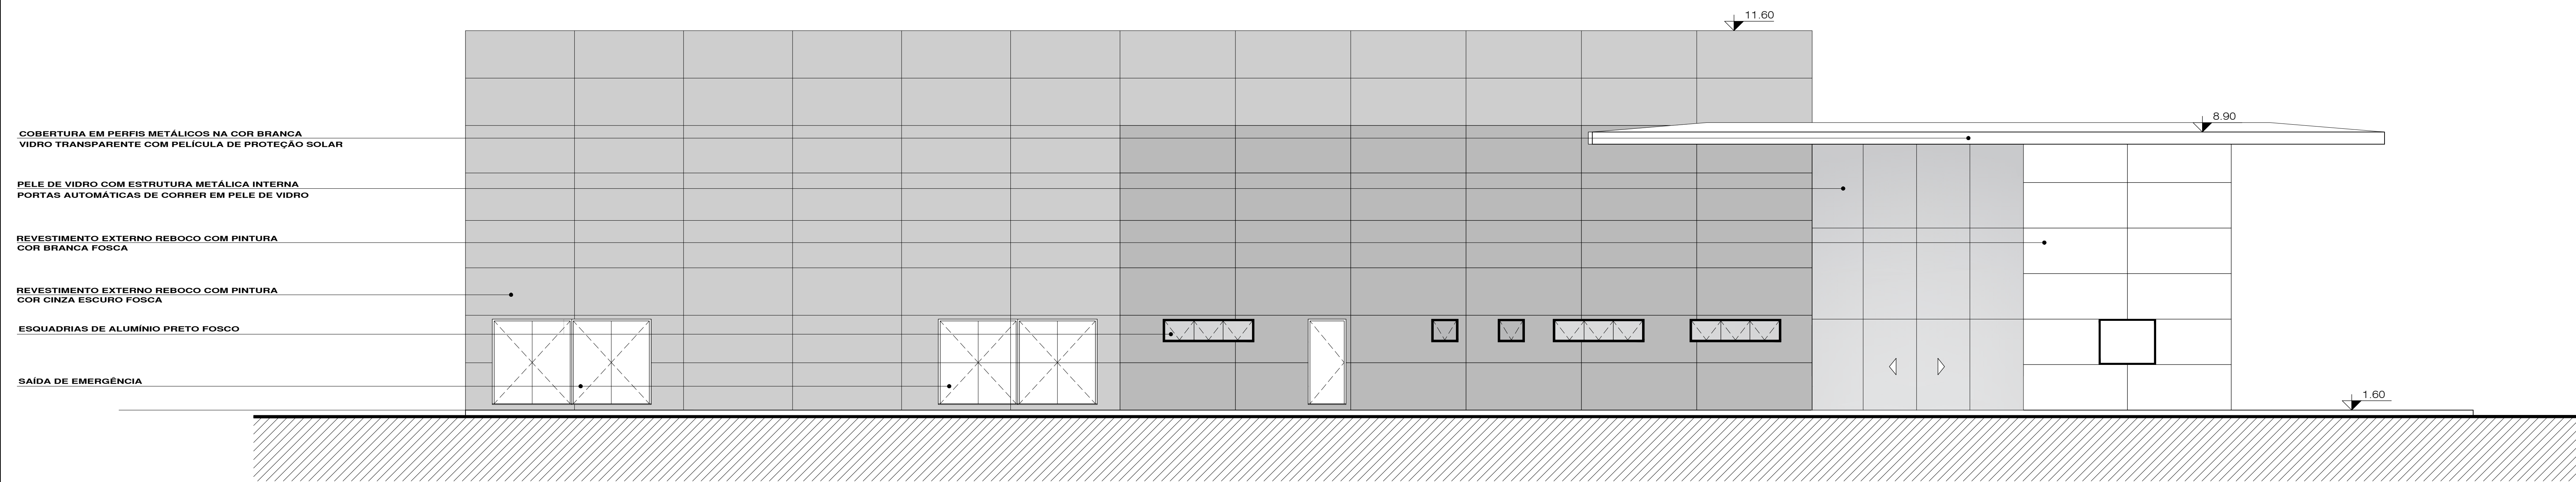

**FACHADA LATERAL
ESC. 1/75**

**FACHADA POSTERIOR
ESC. 1/75**

OBS: TODAS AS MEDIDAS DEVEM SER CONFERIDAS NO LOCAL DA OBRA

Revisão	Data	Aprovado	Descrição da Alteração

Rua David Canabarro, 37 / 204
Fone/Fax: 3066 4330 - Novo Hamburgo
E-mail: rafael@gerhardspindler.com.br
www.gerhardspindler.com.br

gerhard + spindler
arquitetura

obra:	FENAC - Centro de Eventos e Negócios	data: julho 2019
proprietário:	FENAC - Centro de Eventos e Negócios	escala: 1:75
construção:	FENAC - Centro de Eventos e Negócios	desenho: PALOMA
endereço:	Rua Araxá, 505, Novo Hamburgo	revisão: RAFAEL
projeto:	Arq. Cristiane Gerhard CAU: A33797-8 Arq. Rafael Spindler CAU: A34464-8	
assunto:	FACHADAS	